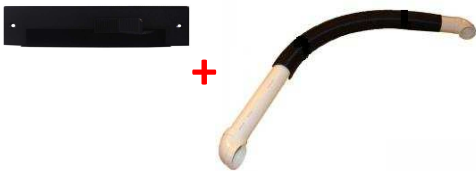

Promocja I/2018

Do odkurzaczy PURVAC, PRO1 600AW, SE1007 z zestawem MAX dodajemy JEDEN z poniższych gratisów

Do odkurzaczy G2 700AW, G2 Twin Turbo i DF1A125 z zestawem MAX dodajemy DWA z poniższych gratisów

Do odkurzaczy serii CYCLONIK i AUTOMATIK DF1A150, DF2A310, DF2A312 i DF2A31 z zestawem MAX dodajemy TRZY z poniższych gratisów

Szufelka automatyczna standardowa z przyłoczem

Filtr wylotowy Activac II

Separator kominkowy z osobnym silnikiem

Turboszczotka

Zestaw garaowy

5 szt. gniazd ssących dowolnych modeli i kolorów spośród Standard, Vex, Lux, Euro